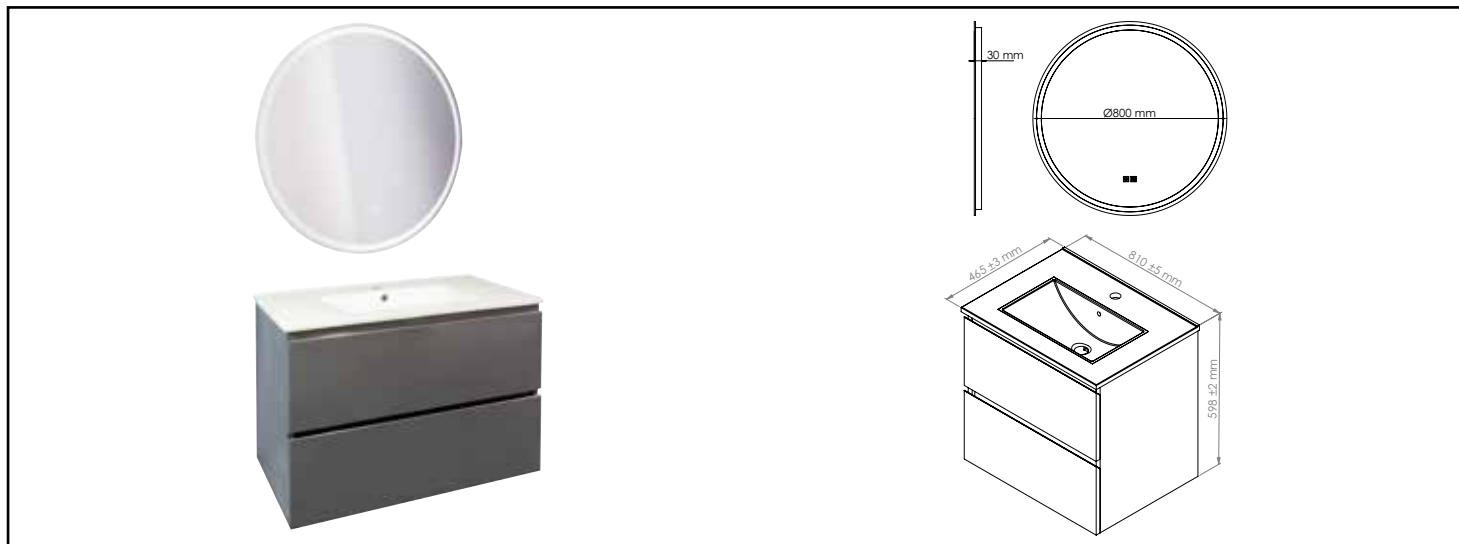

Référence : **402117524**

MBLE SUSPENDU OSLO - LARG 80 CM - GRIS - 2 TIROIRS - MIROIR LOUXOR

CARACTÉRISTIQUES

Veiller à l'encombrement nécessaire au montage et à la pose du meuble.

COMPATIBILITÉ

Convient uniquement pour l'application prescrite.